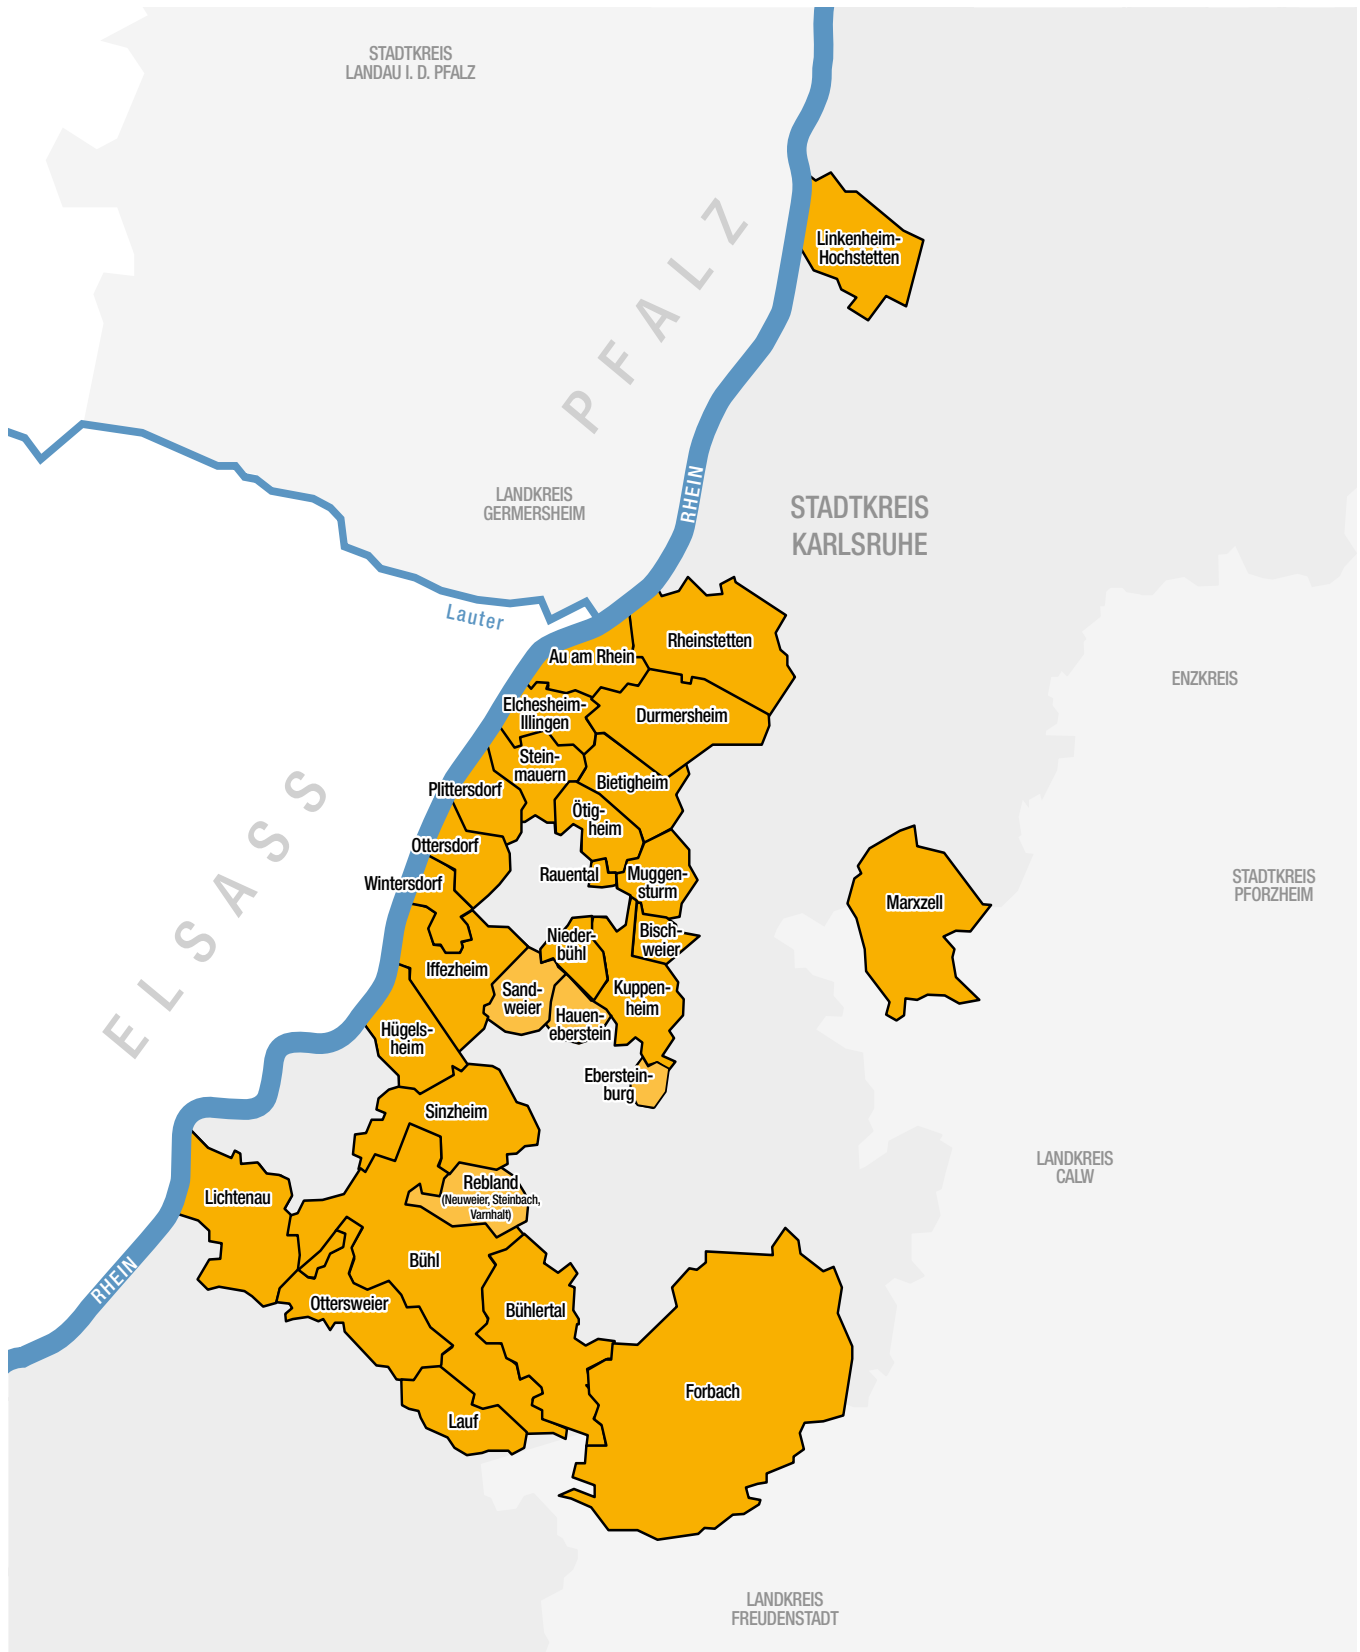

# VERBREITUNGSGEBIET

## 29 Orte - Gesamtauflage 46.060

Stand: Januar 2026

# BEILAGENAUFBLAGE 2026 mit Erscheinungstag

	Ortsausgabe	Auflage	Erscheinungstag
1	Au am Rhein	1.010	Freitag
2	Bietigheim	1.530	Donnerstag
3	Bühl	3.190	Freitag
4	Bühlertal	1.680	Freitag
5	Durmersheim	2.640	Donnerstag
6	Ebersteinburg	160	Freitag
7	Elchesheim-Illingen	880	Freitag
8	Forbach	1.030	Donnerstag
9	Haueneberstein	860	Freitag
10	Hügelsheim	650	Freitag
11	Iffezheim	1.180	Freitag
12	Kuppenheim + Bischweier	2.170	Donnerstag
13	Lauf	1.030	Freitag
14	Lichtenau	1.260	Freitag
15	Linkenheim-Hochstetten	2.090	Donnerstag
16	Marxzell	1.250	Freitag
17	Muggensturm	1.410	Donnerstag
18	Niederbühl	380	Freitag
19	Ötigheim	1.310	Donnerstag
20	Ottersdorf	520	Freitag
21	Ottersweier	1.410	Freitag
22	Plittersdorf	620	Freitag
23	Rauental	350	Freitag
24	Rebland	1.640	Freitag
25	Rheinstetten	11.560	Donnerstag
26	Sandweier	750	Freitag
27	Sinzheim	2.320	Freitag
28	Steinmauern	740	Donnerstag
29	Wintersdorf	440	Freitag